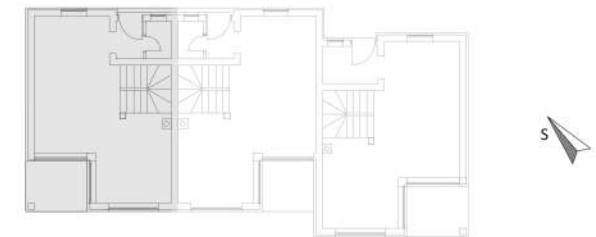

Krov

Bilosix 4				
Prostorija	Room	Neto površina	Koef.	Neto obračunata površina
db + blagavaonica + kuhinja	living room + dining + kitchen	26,30	1,00	26,30
ulazni prostor	hallway	1,65	1,00	1,65
mali wc	toilette	1,50	1,00	1,50
terasa	terrace	4,80	0,50	2,40
spremište ispod stepenica	storage under staircase	1,90	1,00	1,90
hodnik	hallway	6,75	1,00	6,75
kupaonica	bathroom	5,15	1,00	5,15
spavaća soba 1	bedroom 1	10,20	1,00	10,20
spavaća soba 2	bedroom 2	9,20	1,00	9,20
spavaća soba 3	bedroom 3	7,15	1,00	7,15
krovnna terasa	rooftop terrace	35,18	0,25	8,80
vrt	garden	55,00	0,10	5,50
Ukupno	Total	164,78		86,50
Parkirno mjesto	Parking	16,15	0,25	4,04
Ukupno	Total	180,93		90,53