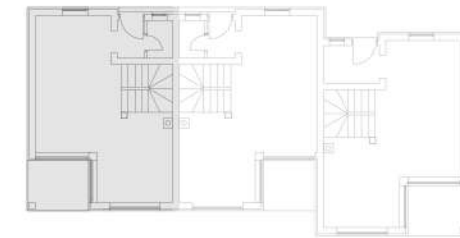

BILOSIX

Villa 4

Prizemlje

| Bilosix 4 | | | | |
|-----------------------------|--------------------------------|---------------|-------|--------------------------|
| Prostorija | Room | Neto površina | Koef. | Neto obračunata površina |
| db + blagavaonica + kuhinja | living room + dining + kitchen | 26,30 | 1,00 | 26,30 |
| ulazni prostor | hallway | 1,65 | 1,00 | 1,65 |
| mali wc | toilette | 1,50 | 1,00 | 1,50 |
| terasa | terrace | 4,80 | 0,50 | 2,40 |
| spremište ispod stepenica | storage under staircase | 1,90 | 1,00 | 1,90 |
| hodnik | hallway | 6,75 | 1,00 | 6,75 |
| kupaonica | bathroom | 5,15 | 1,00 | 5,15 |
| spavaća soba 1 | bedroom 1 | 10,20 | 1,00 | 10,20 |
| spavaća soba 2 | bedroom 2 | 9,20 | 1,00 | 9,20 |
| spavaća soba 3 | bedroom 3 | 7,15 | 1,00 | 7,15 |
| krovna terasa | rooftop terrace | 35,18 | 0,25 | 8,80 |
| vrt | garden | 55,00 | 0,10 | 5,50 |
| Ukupno | Total | 164,78 | | 86,50 |
| Parkirno mjesto | Parking | 16,15 | 0,25 | 4,04 |
| Ukupno | Total | 180,93 | | 90,53 |