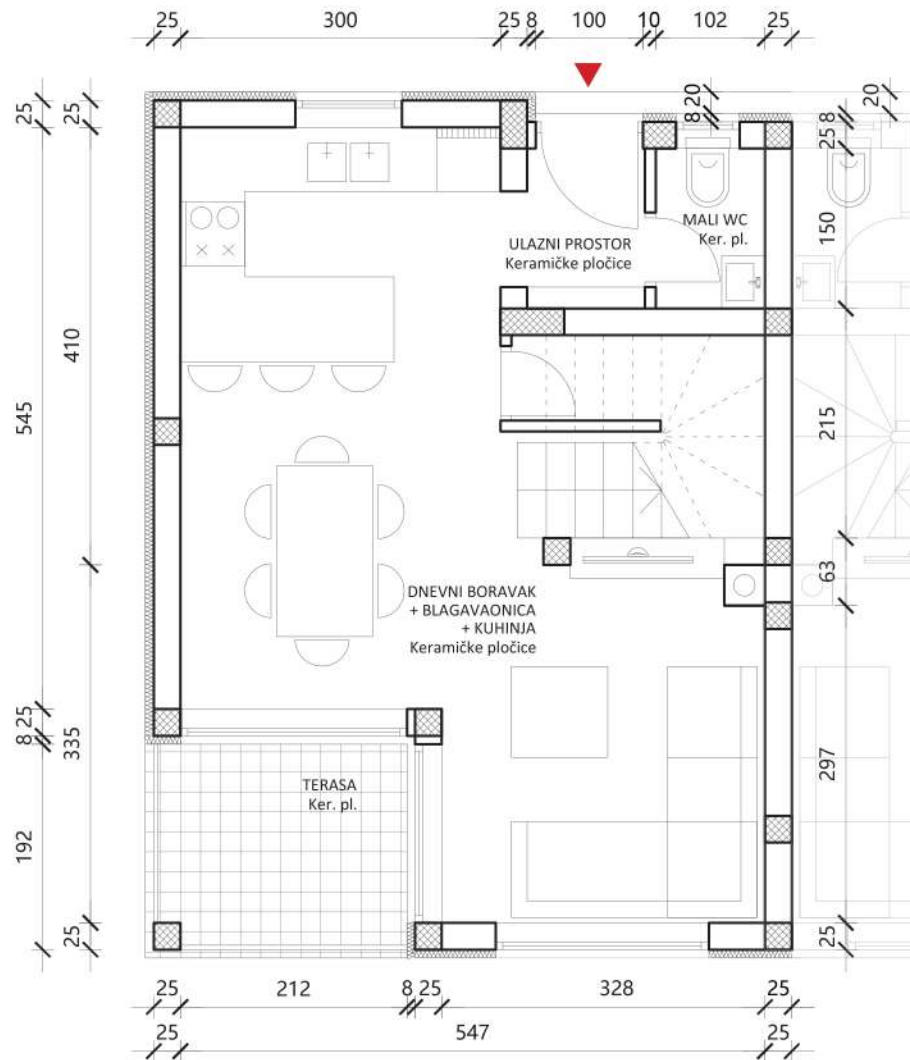

BILOSIX

Villa 4

Prizemlje

| Bilosix 4 | | | | |
|-----------------------------|--------------------------------|---------------|-------|--------------------------|
| Prostorija | Room | Neto površina | Koef. | Neto obračunata površina |
| db + blagavaonica + kuhinja | living room + dining + kitchen | 26,30 | 1,00 | 26,30 |
| ulazni prostor | hallway | 1,65 | 1,00 | 1,65 |
| mali wc | toilette | 1,50 | 1,00 | 1,50 |
| terasa | terrace | 4,80 | 0,50 | 2,40 |
| spremište ispod stepenica | storage under staircase | 1,90 | 1,00 | 1,90 |
| hodnik | hallway | 6,75 | 1,00 | 6,75 |
| kupaonica | bathroom | 5,15 | 1,00 | 5,15 |
| spavaća soba 1 | bedroom 1 | 10,20 | 1,00 | 10,20 |
| spavaća soba 2 | bedroom 2 | 9,20 | 1,00 | 9,20 |
| spavaća soba 3 | bedroom 3 | 7,15 | 1,00 | 7,15 |
| krovna terasa | rooftop terrace | 35,18 | 0,25 | 8,80 |
| vrt | garden | 55,00 | 0,10 | 5,50 |
| Ukupno | Total | 164,78 | | 86,50 |
| Parkirno mjesto | Parking | 16,15 | 0,25 | 4,04 |
| Ukupno | Total | 180,93 | | 90,53 |