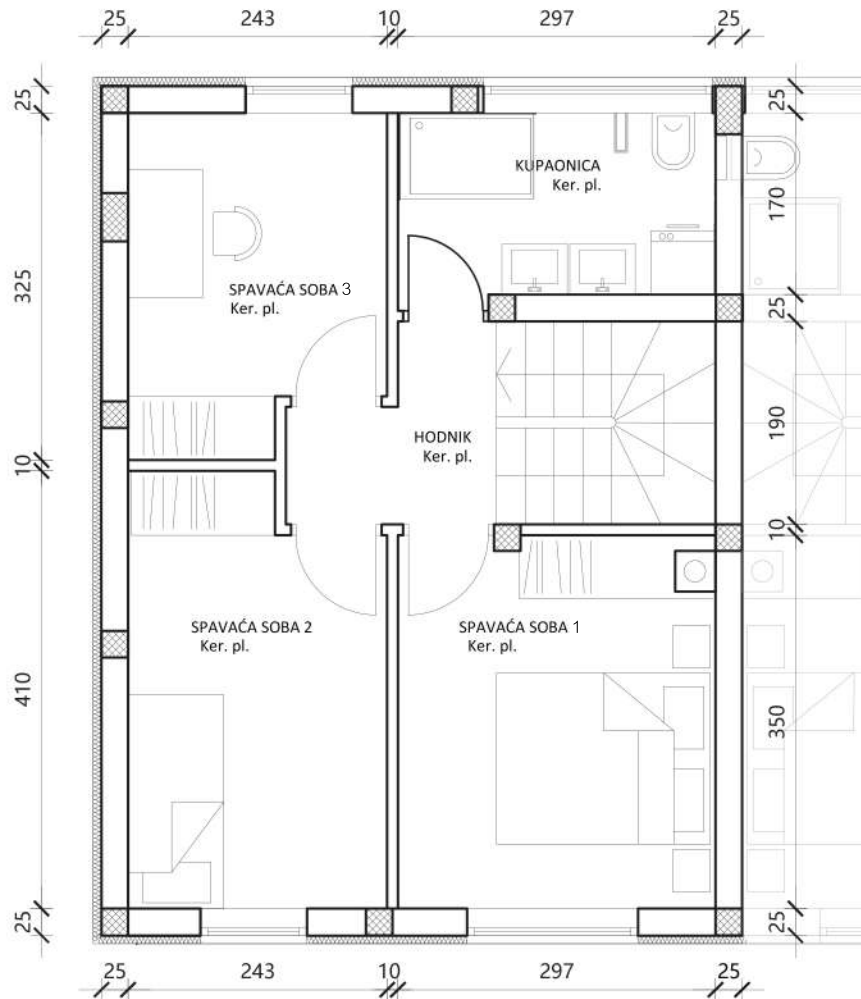

BILOSIX

Villa 4

Kat

Bilosix 4				
Prostorija	Room	Neto površina	Koef.	Neto obračunata površina
db + blagavaonica + kuhinja	living room + dining + kitchen	26,30	1,00	26,30
ulazni prostor	hallway	1,65	1,00	1,65
mali wc	toilette	1,50	1,00	1,50
terasa	terrace	4,80	0,50	2,40
spremište ispod stepenica	storage under staircase	1,90	1,00	1,90
hodnik	hallway	6,75	1,00	6,75
kupaonica	bathroom	5,15	1,00	5,15
spavaća soba 1	bedroom 1	10,20	1,00	10,20
spavaća soba 2	bedroom 2	9,20	1,00	9,20
spavaća soba 3	bedroom 3	7,15	1,00	7,15
krovna terasa	rooftop terrace	35,18	0,25	8,80
vrt	garden	55,00	0,10	5,50
Ukupno	Total	164,78		86,50
Parkirno mjesto	Parking	16,15	0,25	4,04
Ukupno	Total	180,93		90,53