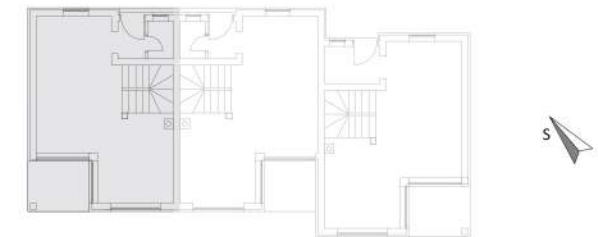

BILOSIX

Villa 4

Kat

Bilosix 4				
Prostorija	Room	Neto površina	Koef.	Neto obračunata površina
db + blagavaonica + kuhinja	living room + dining + kitchen	26,30	1,00	26,30
ulazni prostor	hallway	1,65	1,00	1,65
mali wc	toilette	1,50	1,00	1,50
terasa	terrace	4,80	0,50	2,40
spremište ispod stepenica	storage under staircase	1,90	1,00	1,90
hodnik	hallway	6,75	1,00	6,75
kupaonica	bathroom	5,15	1,00	5,15
spavaća soba 1	bedroom 1	10,20	1,00	10,20
spavaća soba 2	bedroom 2	9,20	1,00	9,20
spavaća soba 3	bedroom 3	7,15	1,00	7,15
krovna terasa	rooftop terrace	35,18	0,25	8,80
vrt	garden	55,00	0,10	5,50
Ukupno	Total	164,78		86,50
Parkirno mjesto	Parking	16,15	0,25	4,04
Ukupno	Total	180,93		90,53