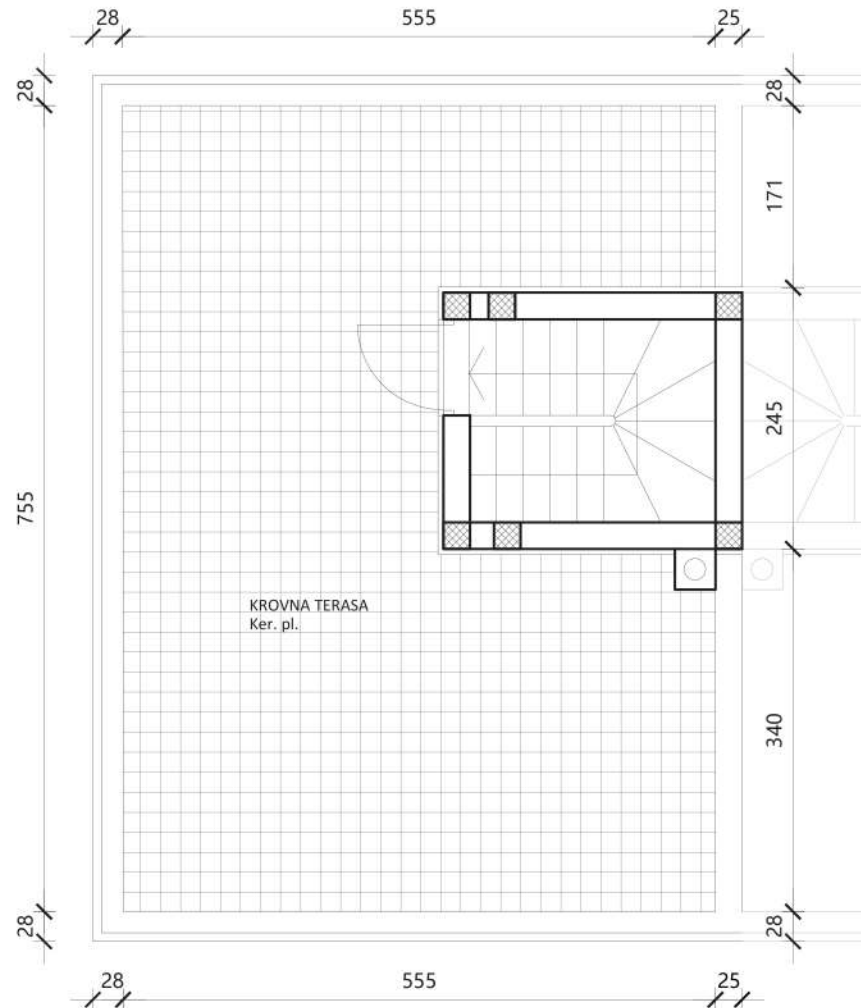

BILOSIX

Villa 4